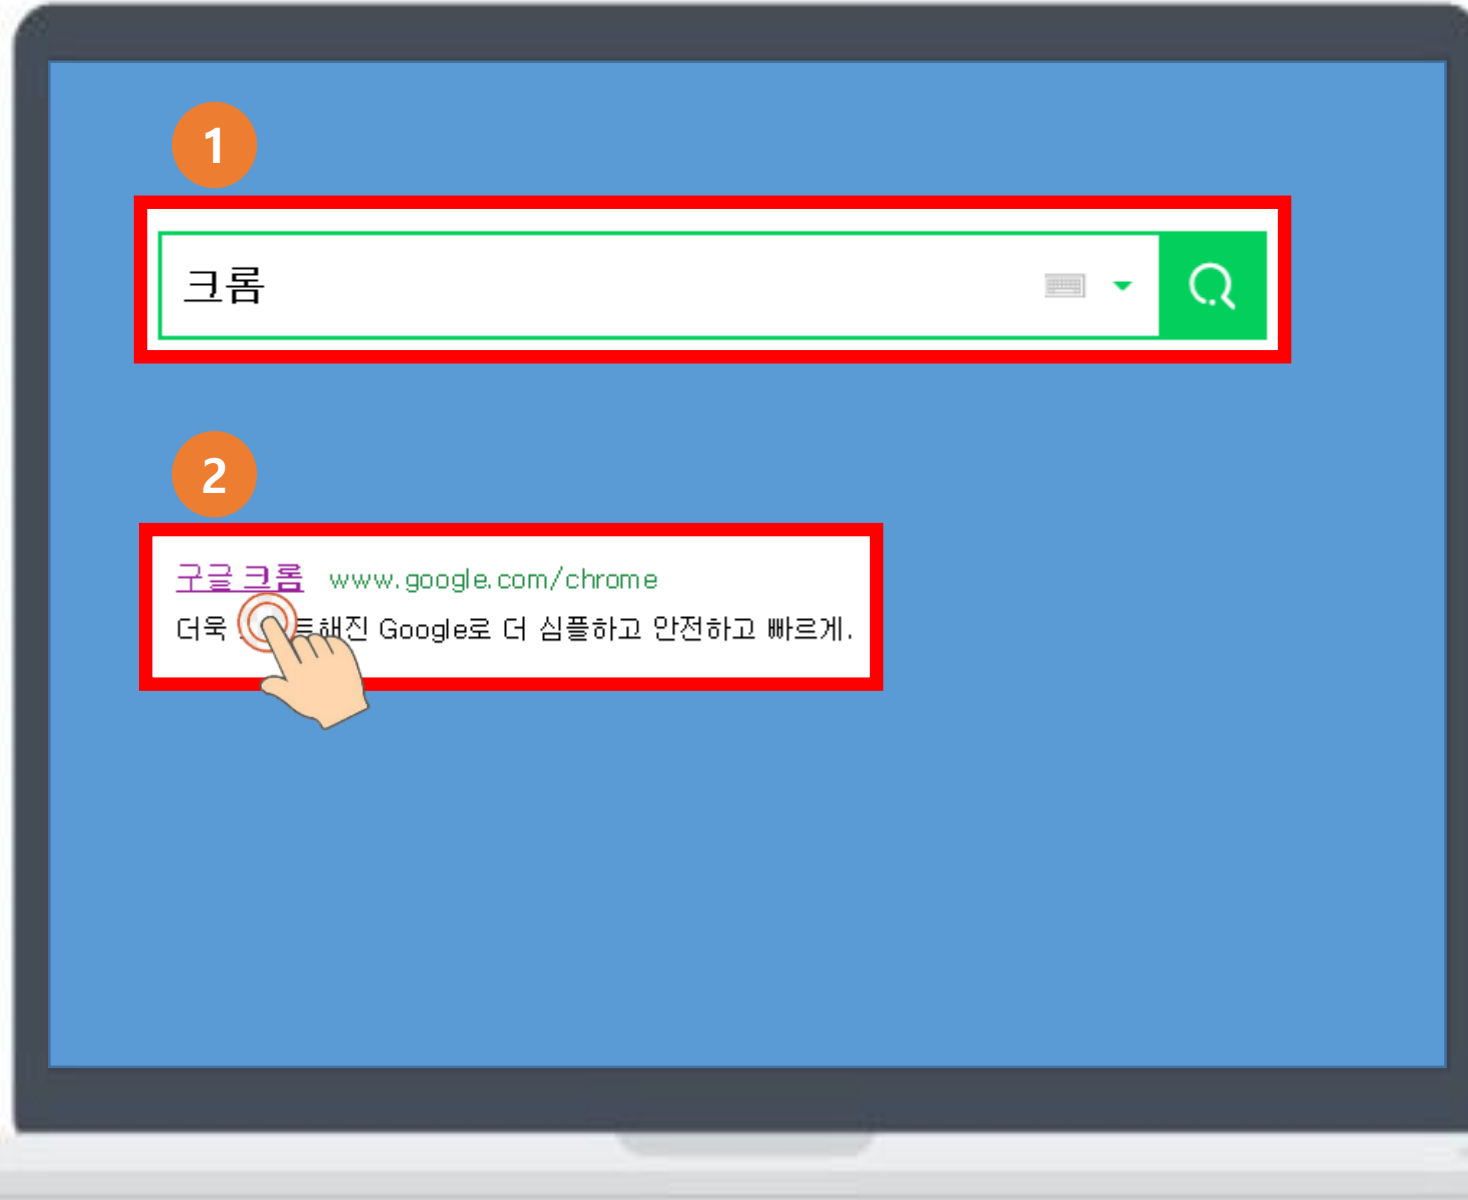

크롬(Chrome) 검색

No	화면 설명
①	웹사이트 검색창에 '크롬' 검색
②	'구글 크롬' 클릭

크롬(Chrome) 다운로드

No	화면 설명
①	Chrome 다운로드 클릭

크롬(Chrome) 동의 및 설치

No	화면 설명
①	동의 및 설치 클릭

크롬(Chrome) 실행 및 완료

No	화면 설명
①	실행 클릭

크롬(Chrome) 아이콘 클릭

No	화면 설명
①	바탕화면에 아이콘 클릭

크롬(Chrome)으로 온라인회원등록시스템 접속

No	화면 설명
①	대한간호협회 온라인회원등록 검색
②	온라인회원등록시스템 클릭