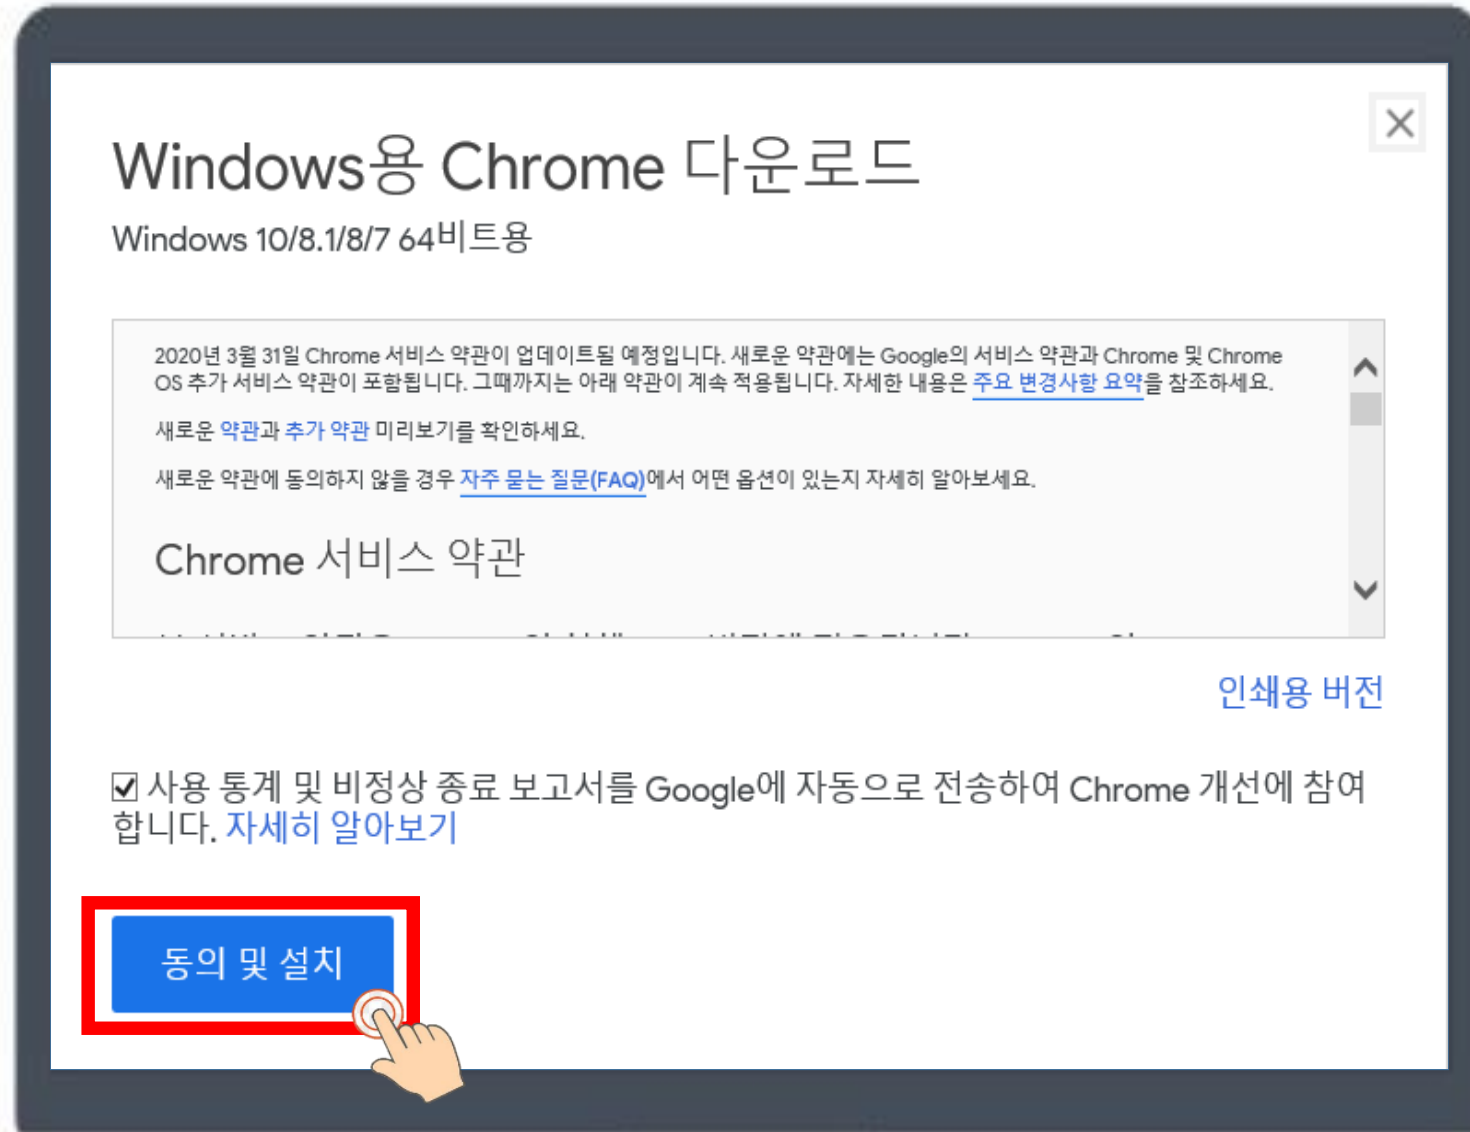

크롬(Chrome) 동의 및 설치

No	화면 설명
①	동의 및 설치 클릭