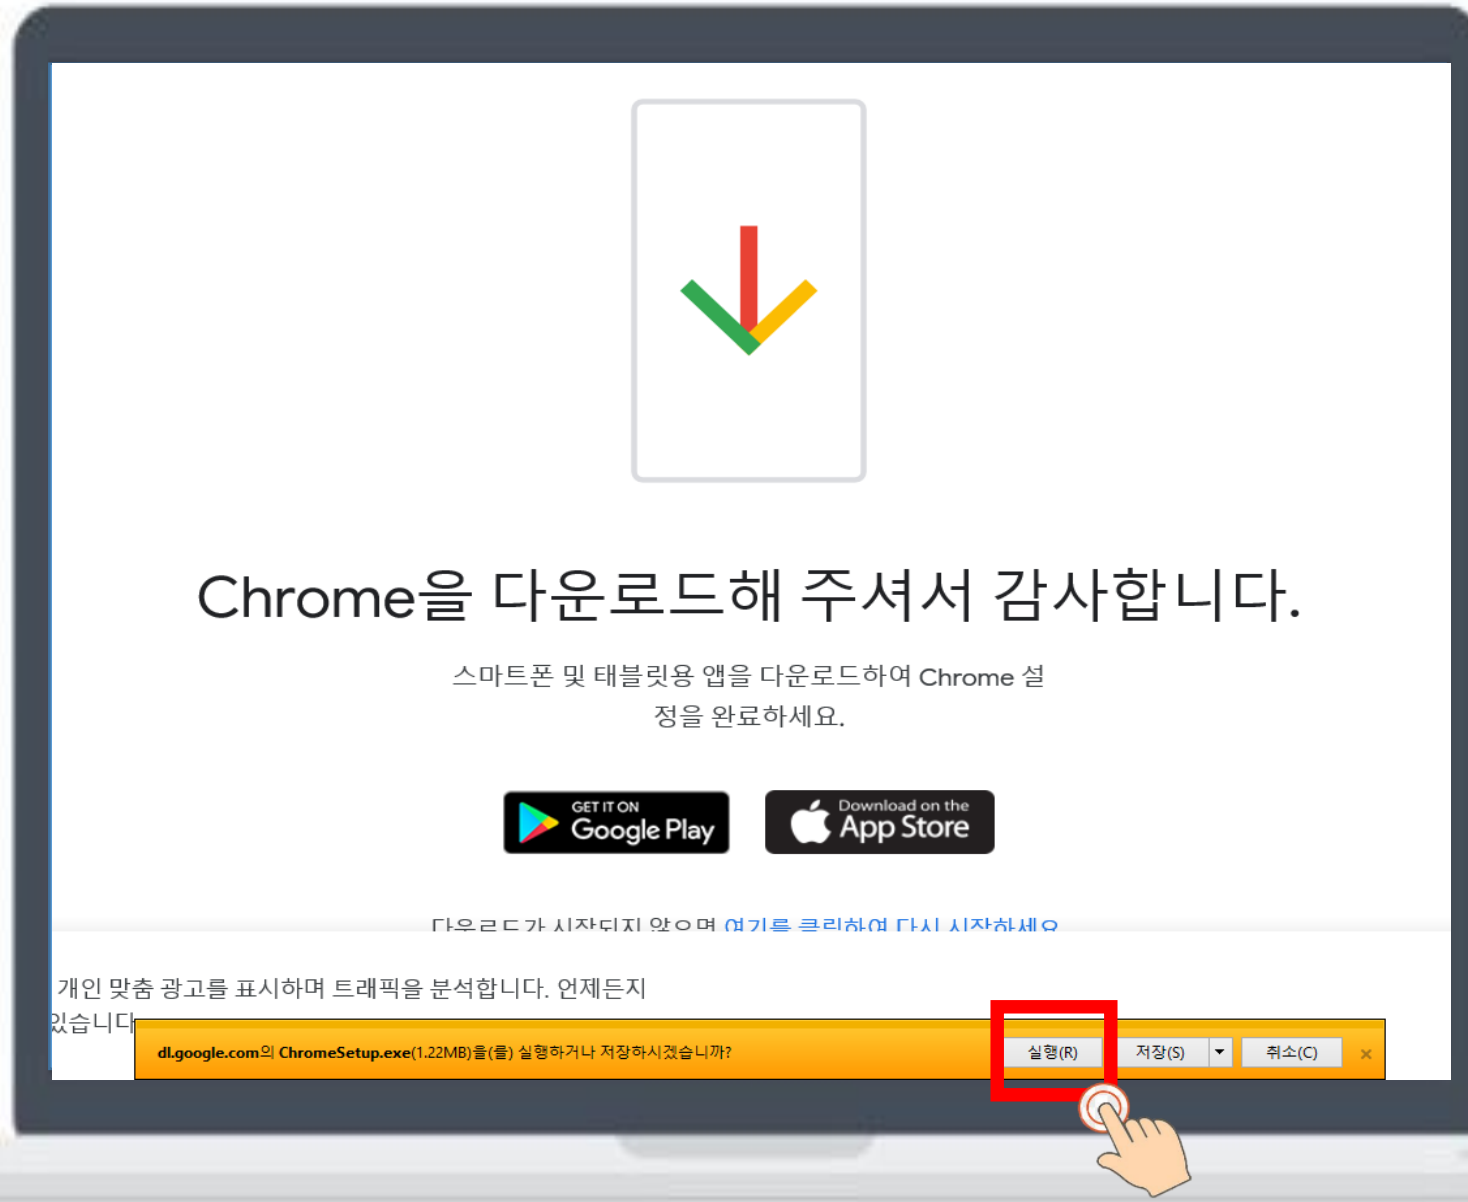

크롬(Chrome) 검색

No	화면 설명
①	웹사이트 검색창에 '크롬' 검색
②	'구글 크롬' 클릭

크롬(Chrome) 다운로드

No	화면 설명
①	Chrome 다운로드 클릭

크롬(Chrome) 동의 및 설치

No	화면 설명
①	동의 및 설치 클릭

크롬(Chrome) 실행 및 완료

No	화면 설명
①	실행 클릭

크롬(Chrome) 아이콘 클릭

No	화면 설명
①	바탕화면에 아이콘 클릭

크롬(Chrome)으로 온라인회원등록시스템 접속

No	화면 설명
①	대한간호협회 온라인회원등록 검색
②	온라인회원등록시스템 클릭