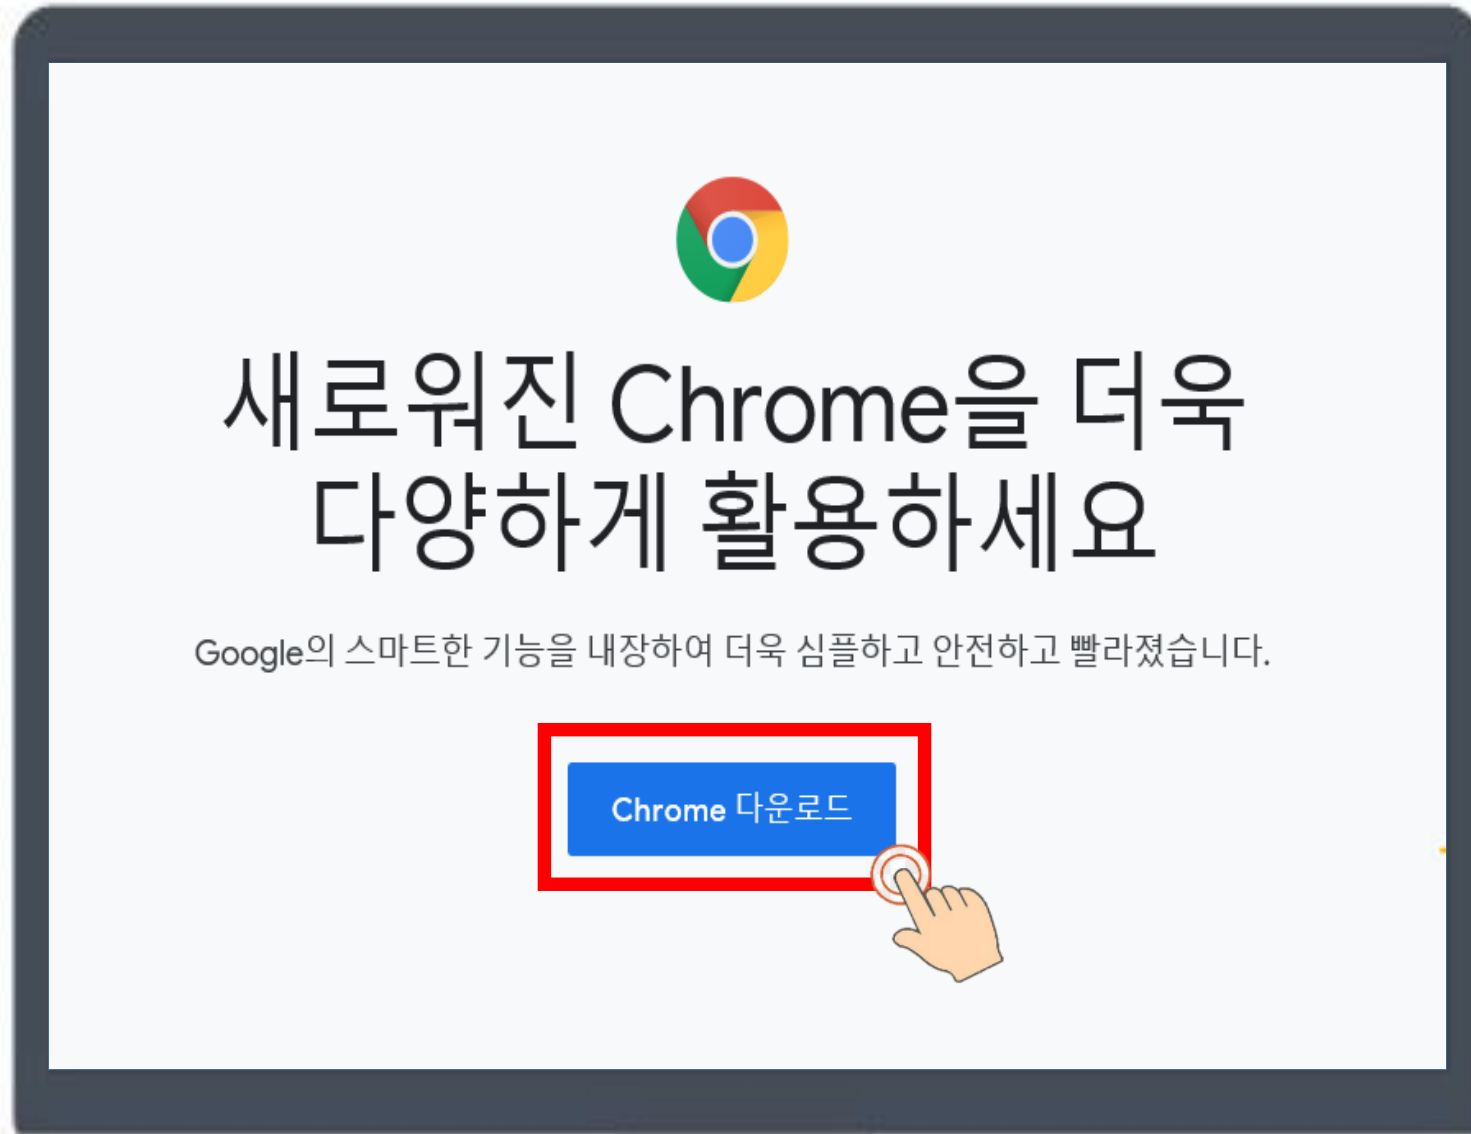

크롬(Chrome) 다운로드

No	화면 설명
①	Chrome 다운로드 클릭